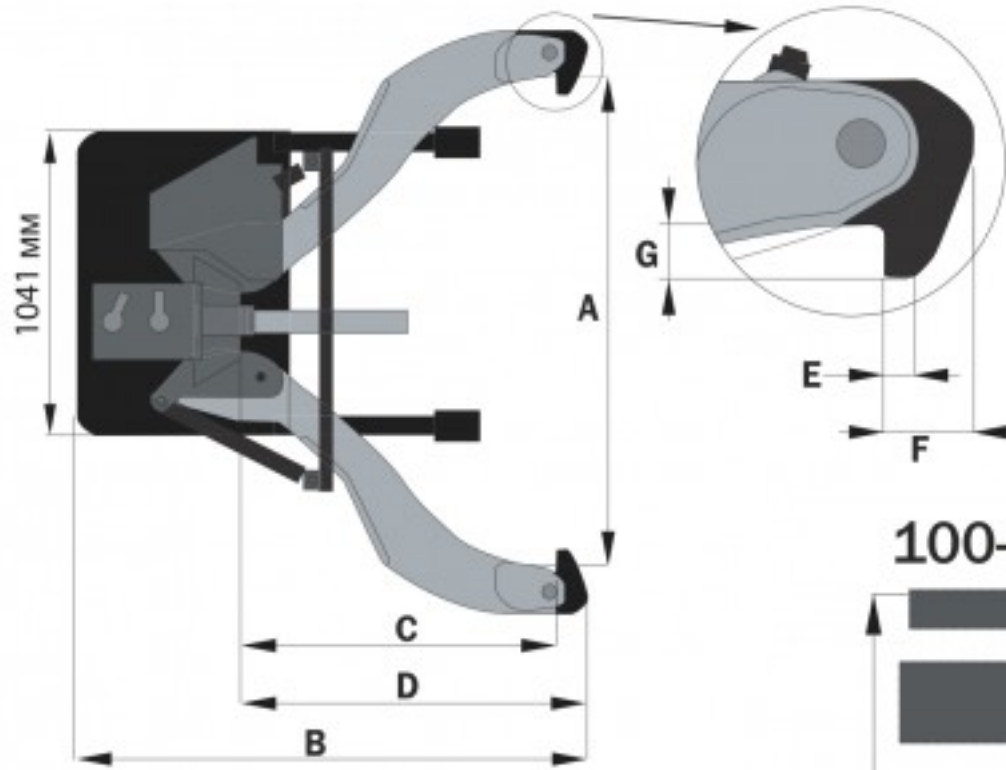

100-тонные съемники