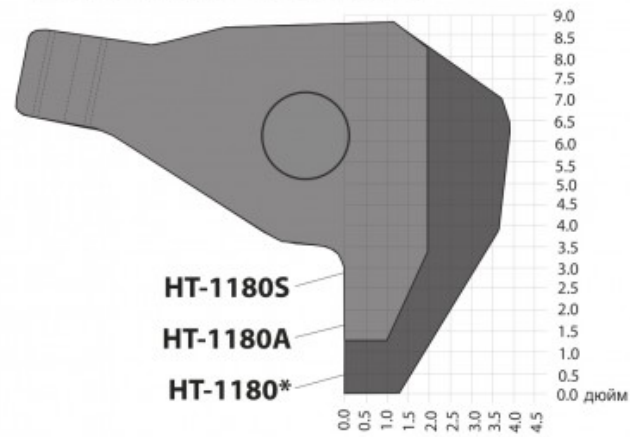

100-тонные съемники