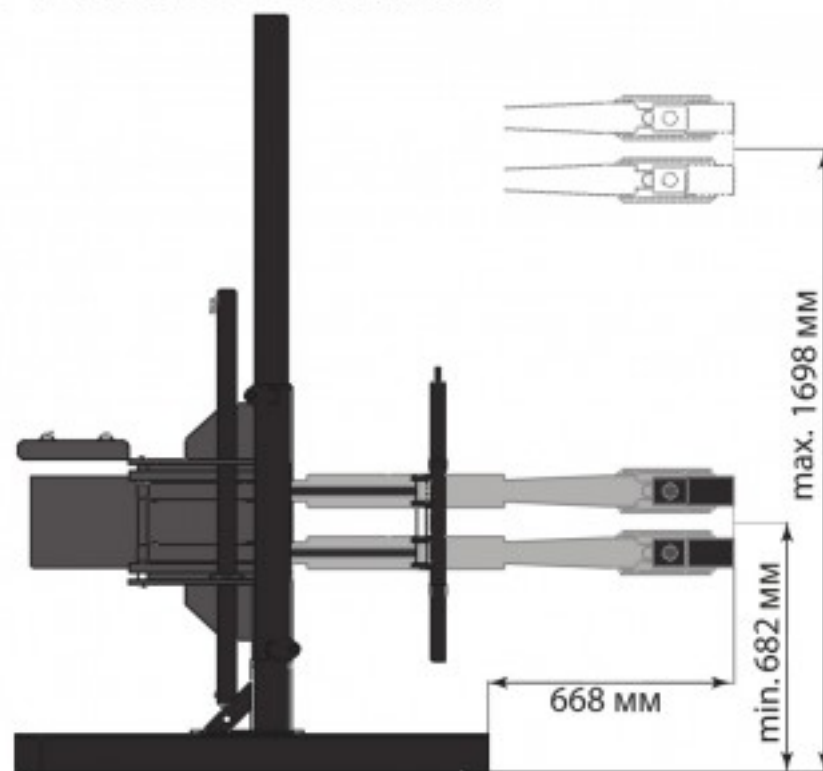

100-тонные съемники

100-тонные съемники

Толщина захватов- 76 мм

100-тонные съемники

200-тонные съемники

200-тонные съемники

- Подкатные 100-тонные и 200-тонные гидравлические съемники Posi Lock обеспечивают максимальное тяговое усилие при проведении работ, связанных с демонтажем больших шестерен, дисков, колес, втулок и других деталей;
- Съемная тележка с гидроприводом, на которой установлены съемники, позволяет с большей безопасностью поднимать их на высоту 1,52 м. Управление лапами осуществляется гидросистемой.
- Съемник может использоваться в горизонтальном и подвешенном вертикальном положении;
- Снабжены регулируемыми наконечниками лап, направляющими лап;
- Модели PH-123T и PH-123TDA имеют два варианта сборки: 2-захватный и 3-захватный;
- По заказу возможна поставка специальных сменных наконечников (по умолчанию в комплект всех моделей входят наконечники НТ-1180)