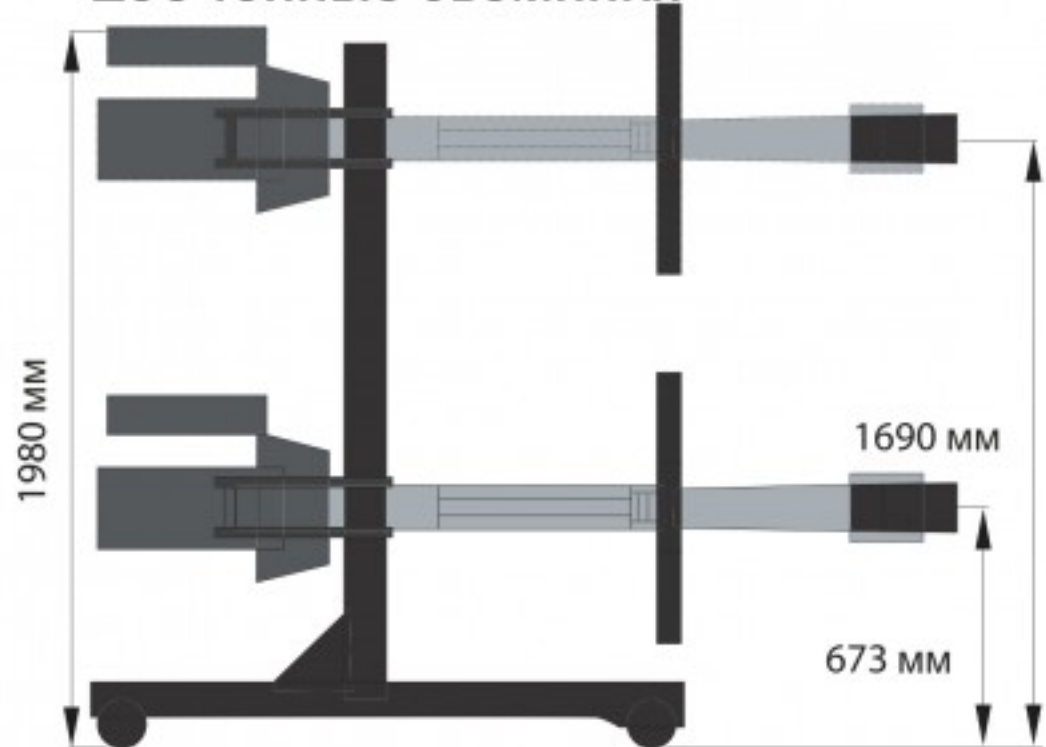

100-тонные съемники

100-тонные съемники

Толщина захватов- 76 мм

100-тонные съемники

200-тонные съемники

200-тонные съемники

- Подкатные 100-тонные и 200-тонные гидравлические съемники Posi Lock обеспечивают максимальное тяговое усилие при проведении работ, связанных с демонтажем больших шестерен, дисков, колес, втулок и других деталей;
- Съемная тележка с гидроприводом, на которой установлены съемники, позволяет с большей безопасностью поднимать их на высоту 1,52 м. Управление лапами осуществляется гидросистемой.
- Съемник может использоваться в горизонтальном и подвешенном вертикальном положении;
- Снабжены регулируемыми наконечниками лап, направляющими лап;
- Модели PH-123T и PH-123TDA имеют два варианта сборки: 2-захватный и 3-захватный;
- По заказу возможна поставка специальных сменных наконечников (по умолчанию в комплект всех моделей входят наконечники НТ-1180)