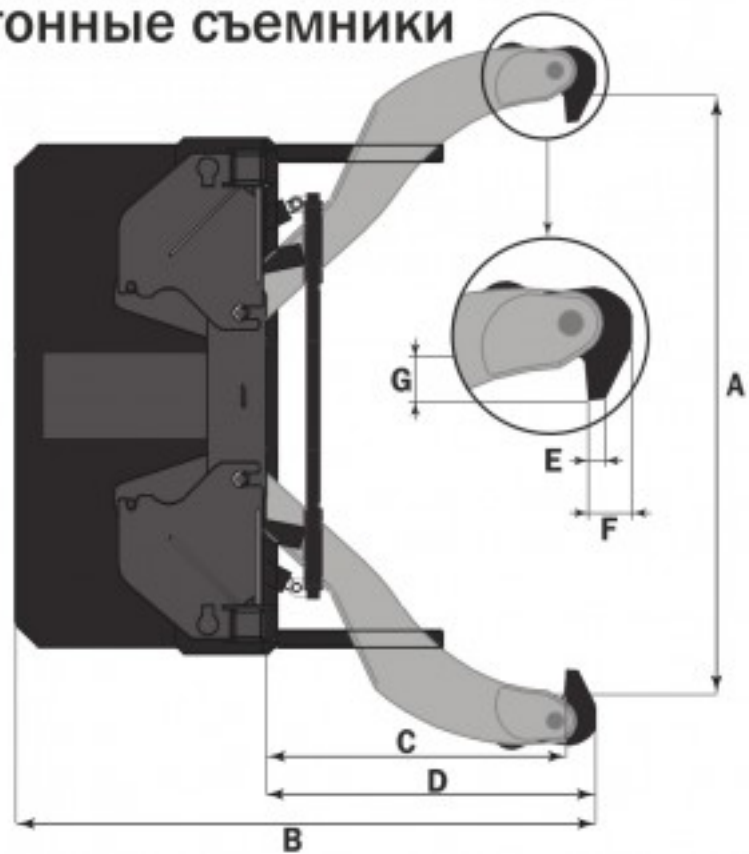

100-тонные съемники

100-тонные съемники

Толщина захватов- 76 мм

100-тонные съемники

200-тонные съемники

200-тонные съемники

- Подкатные 100-тонные и 200-тонные гидравлические съемники Posi Lock обеспечивают максимальное тяговое усилие при проведении работ, связанных с демонтажем больших шестерен, дисков, колес, втулок и других деталей;
- Съемная тележка с гидроприводом, на которой установлены съемники, позволяет с большей безопасностью поднимать их на высоту 1,52 м. Управление лапами осуществляется гидросистемой.
- Съемник может использоваться в горизонтальном и подвешенном вертикальном положении;
- Снабжены регулируемыми наконечниками лап, направляющими лап;
- Модели PH-123T и PH-123TDA имеют два варианта сборки: 2-захватный и 3-захватный;
- По заказу возможна поставка специальных сменных наконечников (по умолчанию в комплект всех моделей входят наконечники НТ-1180)